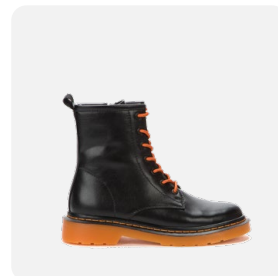

Бренд: BETSY
Артикул: 918019/03-04
Цвет: черный
Материал верха: иск.кожа
Материал низа: байка
Стелька: байка
Размер: 36-37-38-39-40-41
Кол-во в коробе: 1-1-2-2-1-1
Сезон: осень