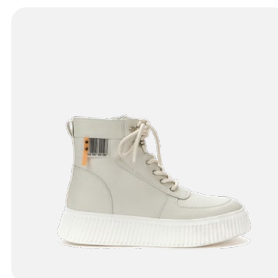

Бренд: BETSY
Артикул: 918045/05-03
Цвет: св.бежевый
Материал верха: иск.кожа
Материал низа: байка
Стелька: байка
Размер: 36-37-38-39-40-41
Кол-во в коробе: 1-1-2-2-1-1
Сезон: осень