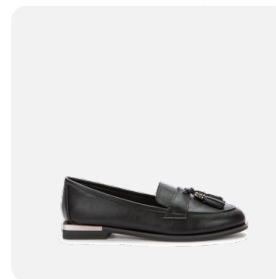

## BETSY

**Бренд:** BETSY  
**Артикул:** 918019/12-01  
**Цвет:** черный  
 **Материал верха:** иск.кожа лак  
 **Материал низа:** микрофибра  
 **Стелька:** микрофибра  
 **Размер:** 36-37-38-39-40-41  
**Кол-во в коробе:** 1-1-2-2-1-1  
**Сезон:** осень

**Бренд:** BETSY  
**Артикул:** 918019/12-03  
**Цвет:** черный  
 **Материал верха:** иск.кожа  
 **Материал низа:** микрофибра  
 **Стелька:** микрофибра  
 **Размер:** 36-37-38-39-40-41  
**Кол-во в коробе:** 1-1-2-2-1-1  
**Сезон:** осень

**Бренд:** BETSY  
**Артикул:** 918044/05-01  
**Цвет:** черный  
 **Материал верха:** иск.кожа  
 **Материал низа:** байка  
 **Стелька:** байка  
 **Размер:** 36-37-38-39-40-41  
**Кол-во в коробе:** 1-1-2-2-1-1  
**Сезон:** осень

**Бренд:** BETSY  
**Артикул:** 918700/01-02  
**Цвет:** черный  
 **Материал верха:** иск.кожа  
 **Материал низа:** микрофибра  
 **Стелька:** иск.кожа  
 **Размер:** 36-37-38-39-40-41  
**Кол-во в коробе:** 1-1-2-2-1-1  
**Сезон:** осень