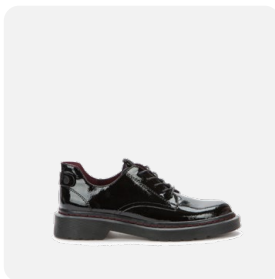

## BETSY

**Бренд:** BETSY  
**Артикул:** 918019/12-01  
**Цвет:** черный  
 **Материал верха:** иск.кожа лак  
 **Материал низа:** микрофибра  
 **Стелька:** микрофибра  
 **Размер:** 36-37-38-39-40-41  
**Кол-во в коробе:** 1-1-2-2-1-1  
**Сезон:** осень

**Бренд:** BETSY  
**Артикул:** 918019/12-03  
**Цвет:** черный  
 **Материал верха:** иск.кожа  
 **Материал низа:** микрофибра  
 **Стелька:** микрофибра  
 **Размер:** 36-37-38-39-40-41  
**Кол-во в коробе:** 1-1-2-2-1-1  
**Сезон:** осень

**Бренд:** BETSY  
**Артикул:** 918044/05-01  
**Цвет:** черный  
 **Материал верха:** иск.кожа  
 **Материал низа:** байка  
 **Стелька:** байка  
 **Размер:** 36-37-38-39-40-41  
**Кол-во в коробе:** 1-1-2-2-1-1  
**Сезон:** осень