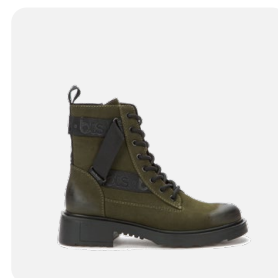

Бренд: BETSY
Артикул: 918021/03-04
Цвет: хаки
Материал верха: иск.нубук
Материал низа: байка
Стелька: байка
Размер: 35-36-37-38-39-40
Кол-во в коробе: 1-1-2-2-1-1
Сезон: осень

AUTUMN - WINTER
2021/22