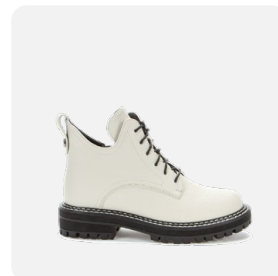

Бренд: BETSY
Артикул: 918017/13-03
Цвет: белый
Материал верха: иск.кожа
Материал низа: байка
Стелька: байка
Размер: 36-37-38-39-40-41
Кол-во в коробе: 1-1-2-2-1-1
Сезон: осень