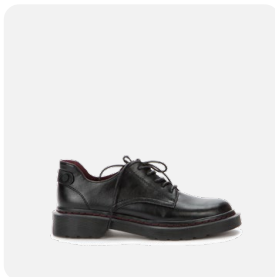

## BETSY

**Бренд:** BETSY  
**Артикул:** 918019/12-01  
**Цвет:** черный  
 **Материал верха:** иск.кожа лак  
 **Материал низа:** микрофибра  
 **Стелька:** микрофибра  
 **Размер:** 36-37-38-39-40-41  
**Кол-во в коробе:** 1-1-2-2-1-1  
**Сезон:** осень

**Бренд:** BETSY  
**Артикул:** 918019/12-03  
**Цвет:** черный  
 **Материал верха:** иск.кожа  
 **Материал низа:** микрофибра  
 **Стелька:** микрофибра  
 **Размер:** 36-37-38-39-40-41  
**Кол-во в коробе:** 1-1-2-2-1-1  
**Сезон:** осень

**Бренд:** BETSY  
**Артикул:** 918044/05-01  
**Цвет:** черный  
 **Материал верха:** иск.кожа  
 **Материал низа:** байка  
 **Стелька:** байка  
 **Размер:** 36-37-38-39-40-41  
**Кол-во в коробе:** 1-1-2-2-1-1  
**Сезон:** осень

**Бренд:** BETSY  
**Артикул:** 918700/01-02  
**Цвет:** черный  
 **Материал верха:** иск.кожа  
 **Материал низа:** микрофибра  
 **Стелька:** иск.кожа  
 **Размер:** 36-37-38-39-40-41  
**Кол-во в коробе:** 1-1-2-2-1-1  
**Сезон:** осень