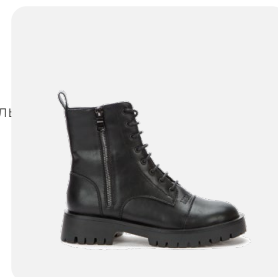

Бренд: BETSY
Артикул: 918044/03-01
Цвет: черный
Материал верха: иск.кожа
Материал низа: байка
Стелька: байка
Размер: 36-37-38-39-40-41
Кол-во в коробе: 1-1-2-2-1-1
Сезон: осень

AUTUMN - WINTER
2021/22