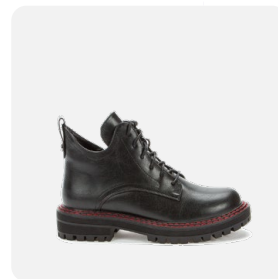

Бренд: BETSY
Артикул: 918017/13-01
Цвет: черный
Материал верха: иск.кожа
Материал низа: байка
Стелька: байка
Размер: 36-37-38-39-40-41
Кол-во в коробе: 1-1-2-2-1-1
Сезон: осень