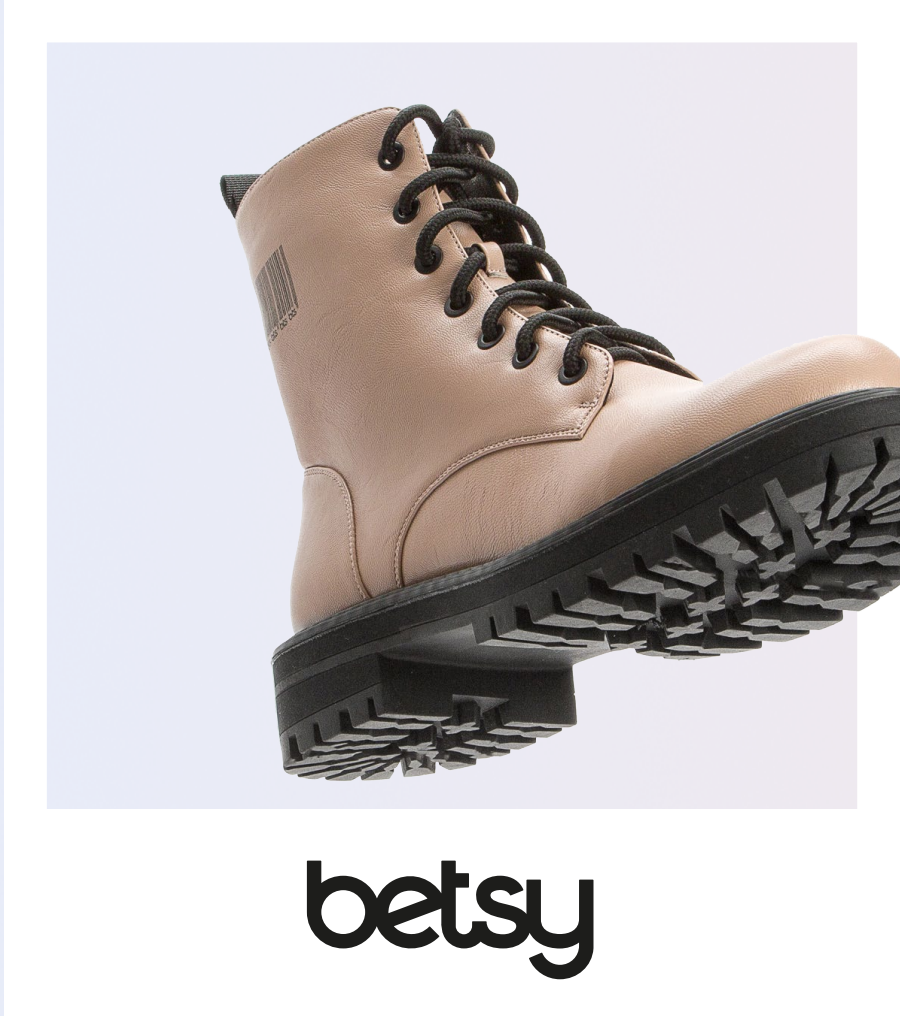

AUTUMN - WINTER 2021/22

betsy