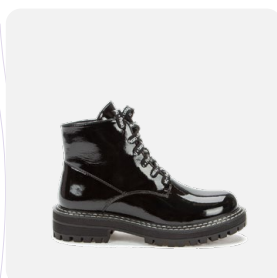

Бренд: BETSY
Артикул: 918017/12-02
Цвет: черный
Материал верха: иск.кожа лак
Материал низа: байка
Стелька: байка
Размер: 36-37-38-39-40-41
Кол-во в коробе: 1-1-2-2-1-1
Сезон: осень