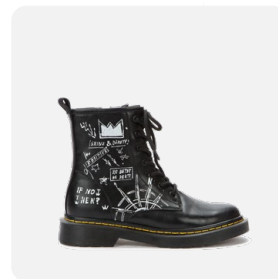

Бренд: BETSY
Артикул: 918019/03-02
Цвет: черный
Материал верха: иск.кожа
Материал низа: байка
Стелька: байка
Размер: 36-37-38-39-40-41
Кол-во в коробе: 1-1-2-2-1-1
Сезон: осень