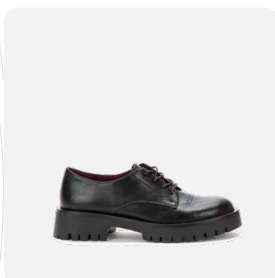

## BETSY

**Бренд:** BETSY  
**Артикул:** 918019/12-01  
**Цвет:** черный  
 **Материал верха:** иск.кожа лак  
 **Материал низа:** микрофибра  
 **Стелька:** микрофибра  
 **Размер:** 36-37-38-39-40-41  
**Кол-во в коробе:** 1-1-2-2-1-1  
**Сезон:** осень

**Бренд:** BETSY  
**Артикул:** 918019/12-03  
**Цвет:** черный  
 **Материал верха:** иск.кожа  
 **Материал низа:** микрофибра  
 **Стелька:** микрофибра  
 **Размер:** 36-37-38-39-40-41  
**Кол-во в коробе:** 1-1-2-2-1-1  
**Сезон:** осень

**Бренд:** BETSY  
**Артикул:** 918044/05-01  
**Цвет:** черный  
 **Материал верха:** иск.кожа  
 **Материал низа:** байка  
 **Стелька:** байка  
 **Размер:** 36-37-38-39-40-41  
**Кол-во в коробе:** 1-1-2-2-1-1  
**Сезон:** осень