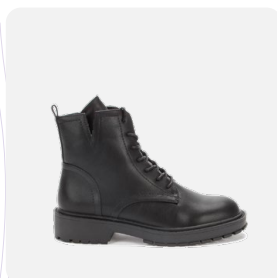

Бренд: BETSY

Артикул: 918071/02-01

Цвет: черный

Материал верха: иск.кожа

Материал низа: байка

Стелька: байка

Размер: 36-37-38-39-40-41

Кол-во в коробе: 1-1-2-2-1-1

Сезон: осень