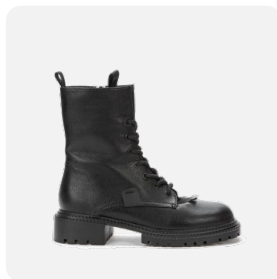

Бренд: BETSY
Артикул: 918016/05-03
Цвет: черный
Материал верха: иск.кожа
Материал низа: иск.мех
Стелька: иск.мех
Размер: 36-37-38-39-40-41
Кол-во в коробе: 1-1-2-2-1-1
Сезон: осень