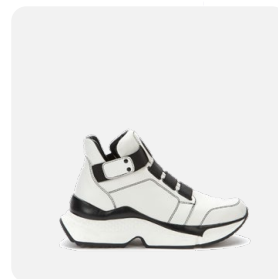

Бренд: BETSY
Артикул: 918047/01-05
Цвет: белый
Материал верха: иск.кожа
Материал низа: байка
Стелька: байка
Размер: 36-37-38-39-40-41
Кол-во в коробе: 1-1-2-2-1-1
Сезон: осень