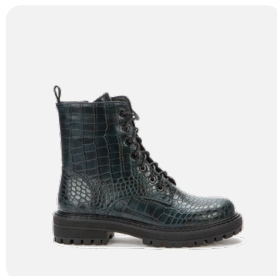

Бренд: BETSY
Артикул: 918017/09-04
Цвет: т.синий
Материал верха: иск.кожа под рептилию
Материал низа: байка
Стелька: байка
Размер: 36-37-38-39-40-41
Кол-во в коробе: 1-1-2-2-1-1