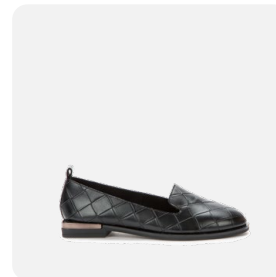

## BETSY

**Бренд:** BETSY  
**Артикул:** 918019/12-01  
**Цвет:** черный  
 **Материал верха:** иск.кожа лак  
 **Материал низа:** микрофибра  
 **Стелька:** микрофибра  
 **Размер:** 36-37-38-39-40-41  
**Кол-во в коробе:** 1-1-2-2-1-1  
**Сезон:** осень

**Бренд:** BETSY  
**Артикул:** 918019/12-03  
**Цвет:** черный  
 **Материал верха:** иск.кожа  
 **Материал низа:** микрофибра  
 **Стелька:** микрофибра  
 **Размер:** 36-37-38-39-40-41  
**Кол-во в коробе:** 1-1-2-2-1-1  
**Сезон:** осень

**Бренд:** BETSY  
**Артикул:** 918044/05-01  
**Цвет:** черный  
 **Материал верха:** иск.кожа  
 **Материал низа:** байка  
 **Стелька:** байка  
 **Размер:** 36-37-38-39-40-41  
**Кол-во в коробе:** 1-1-2-2-1-1  
**Сезон:** осень

**Бренд:** BETSY  
**Артикул:** 918700/01-02  
**Цвет:** черный  
 **Материал верха:** иск.кожа  
 **Материал низа:** микрофибра  
 **Стелька:** иск.кожа  
 **Размер:** 36-37-38-39-40-41  
**Кол-во в коробе:** 1-1-2-2-1-1  
**Сезон:** осень