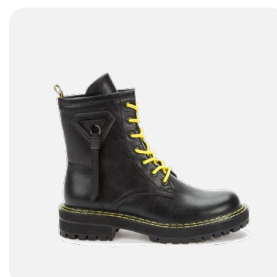

Бренд: BETSY
Артикул: 918017/11-01
Цвет: черный
Материал верха: иск.кожа
Материал низа: байка
Стелька: байка
Размер: 36-37-38-39-40-41
Кол-во в коробе: 1-1-2-2-1-1
Сезон: осень

AUTUMN - WINTER
2021/22