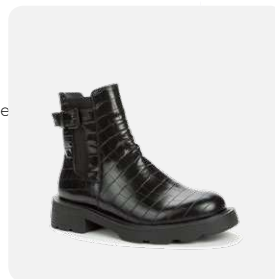

Бренд: BETSY
Артикул: 928010/01-02E
Цвет: white/black
Материал верха: faux leather/textile
Материал низа: wool
Размер: 36-37-38-39-40
Кол-во в коробе: 1-2-2-2-1

Бренд: BETSY
Артикул: 928014/02-03E
Цвет: black
Материал верха: faux leather reptile/textile
Материал низа: brush tricot
Размер: 36-37-38-39-40-41
Кол-во в коробе: 1-1-2-2-1-1