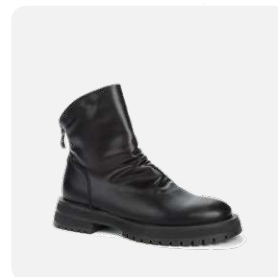

NEW COLLECTION

AUTUMN - WINTER 2022/23

BETSY

BETSY

Бренд: BETSY
Артикул: 928016/01-02E
Цвет: light beige/black
Материал верха: faux leather
Материал низа: brush tricot
Размер: 36-37-38-39-40
Кол-во в коробе: 1-2-2-2-1

Кол-во в коробе: 1-1-2-2-1-1

Бренд: BETSY

Артикул: 928040/03-03E

Цвет: wine red

Материал верха: faux leather

Материал низа: brush tricot

Размер: 36-37-38-39-40-41

Кол-во в коробе: 1-1-2-2-1-1

Бренд: BETSY

Артикул: 928053/02-01E

Цвет: light beige

Материал верха: faux nubuck

Материал низа: wool

Размер: 36-37-38-39-40-41

Кол-во в коробе: 1-1-2-2-1-1

Бренд: BETSY

Артикул: 928057/04-01E

Цвет: black

Материал верха: faux leather

Материал низа: brush tricot

Размер: 36-37-38-39-40-41

Кол-во в коробе: 1-1-2-2-1-1

Бренд: BETSY

Артикул: 928057/10-03E